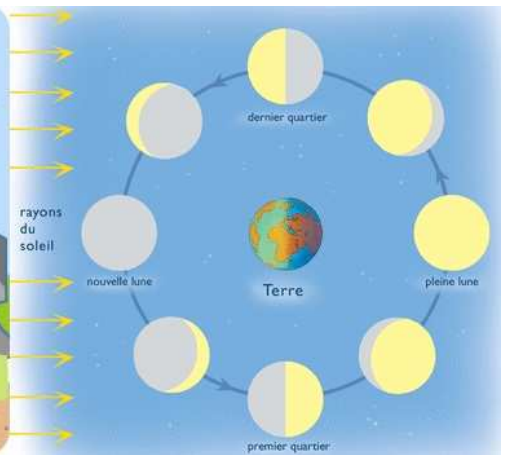

NOM

ARIAL – 30 - MAJUSCULE
ALIGNÉ À GAUCHE

Prénom

ARIAL – 30 - Minuscule
ALIGNÉ À GAUCHE

ARIAL – 30
ALIGNÉ À DROITE

5^eX

COMIC SANS MS – 50
MAJUSCULE - CENTRÉ

CLASSEUR DE PHYSIQUE-CHIMIE

IMAGE : 3 THÈMES DE
L'ANNÉE - ELECTRICITE,
CHIMIE (EAU), OPTIQUE

Année Scolaire
2011-2012

ARIAL – 26
ITALIQUE - CENTRÉ

Police au choix – 26
ALIGNÉ À DROITE

M. TOURREAU