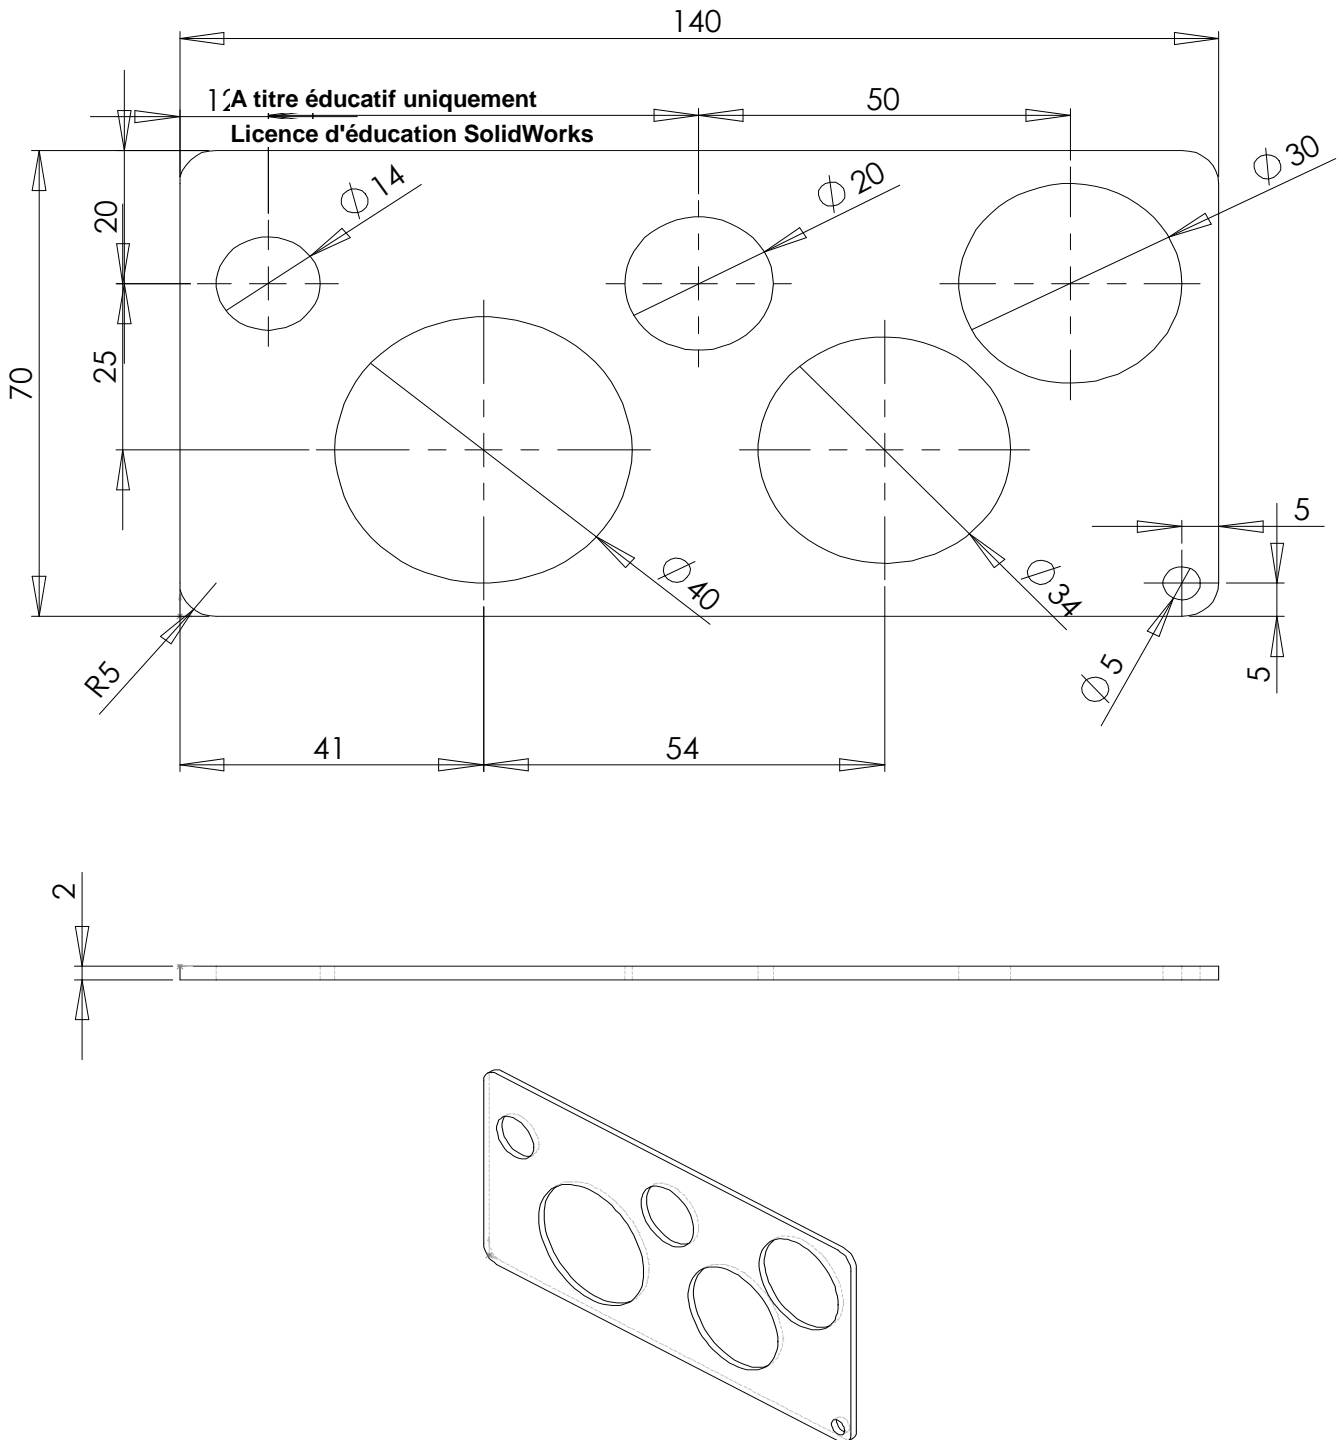

MISE EN PLAN DU DOSEUR A SPAGHETTIS

CFAO

Plan

ECHELLE
1 : 1

DOSEUR A SPAGHETTIS

DESSINÉ PAR :
Nicolas TOURREAU

LE :

COLLEGE

FORMAT : A4

Dessin de définition

00